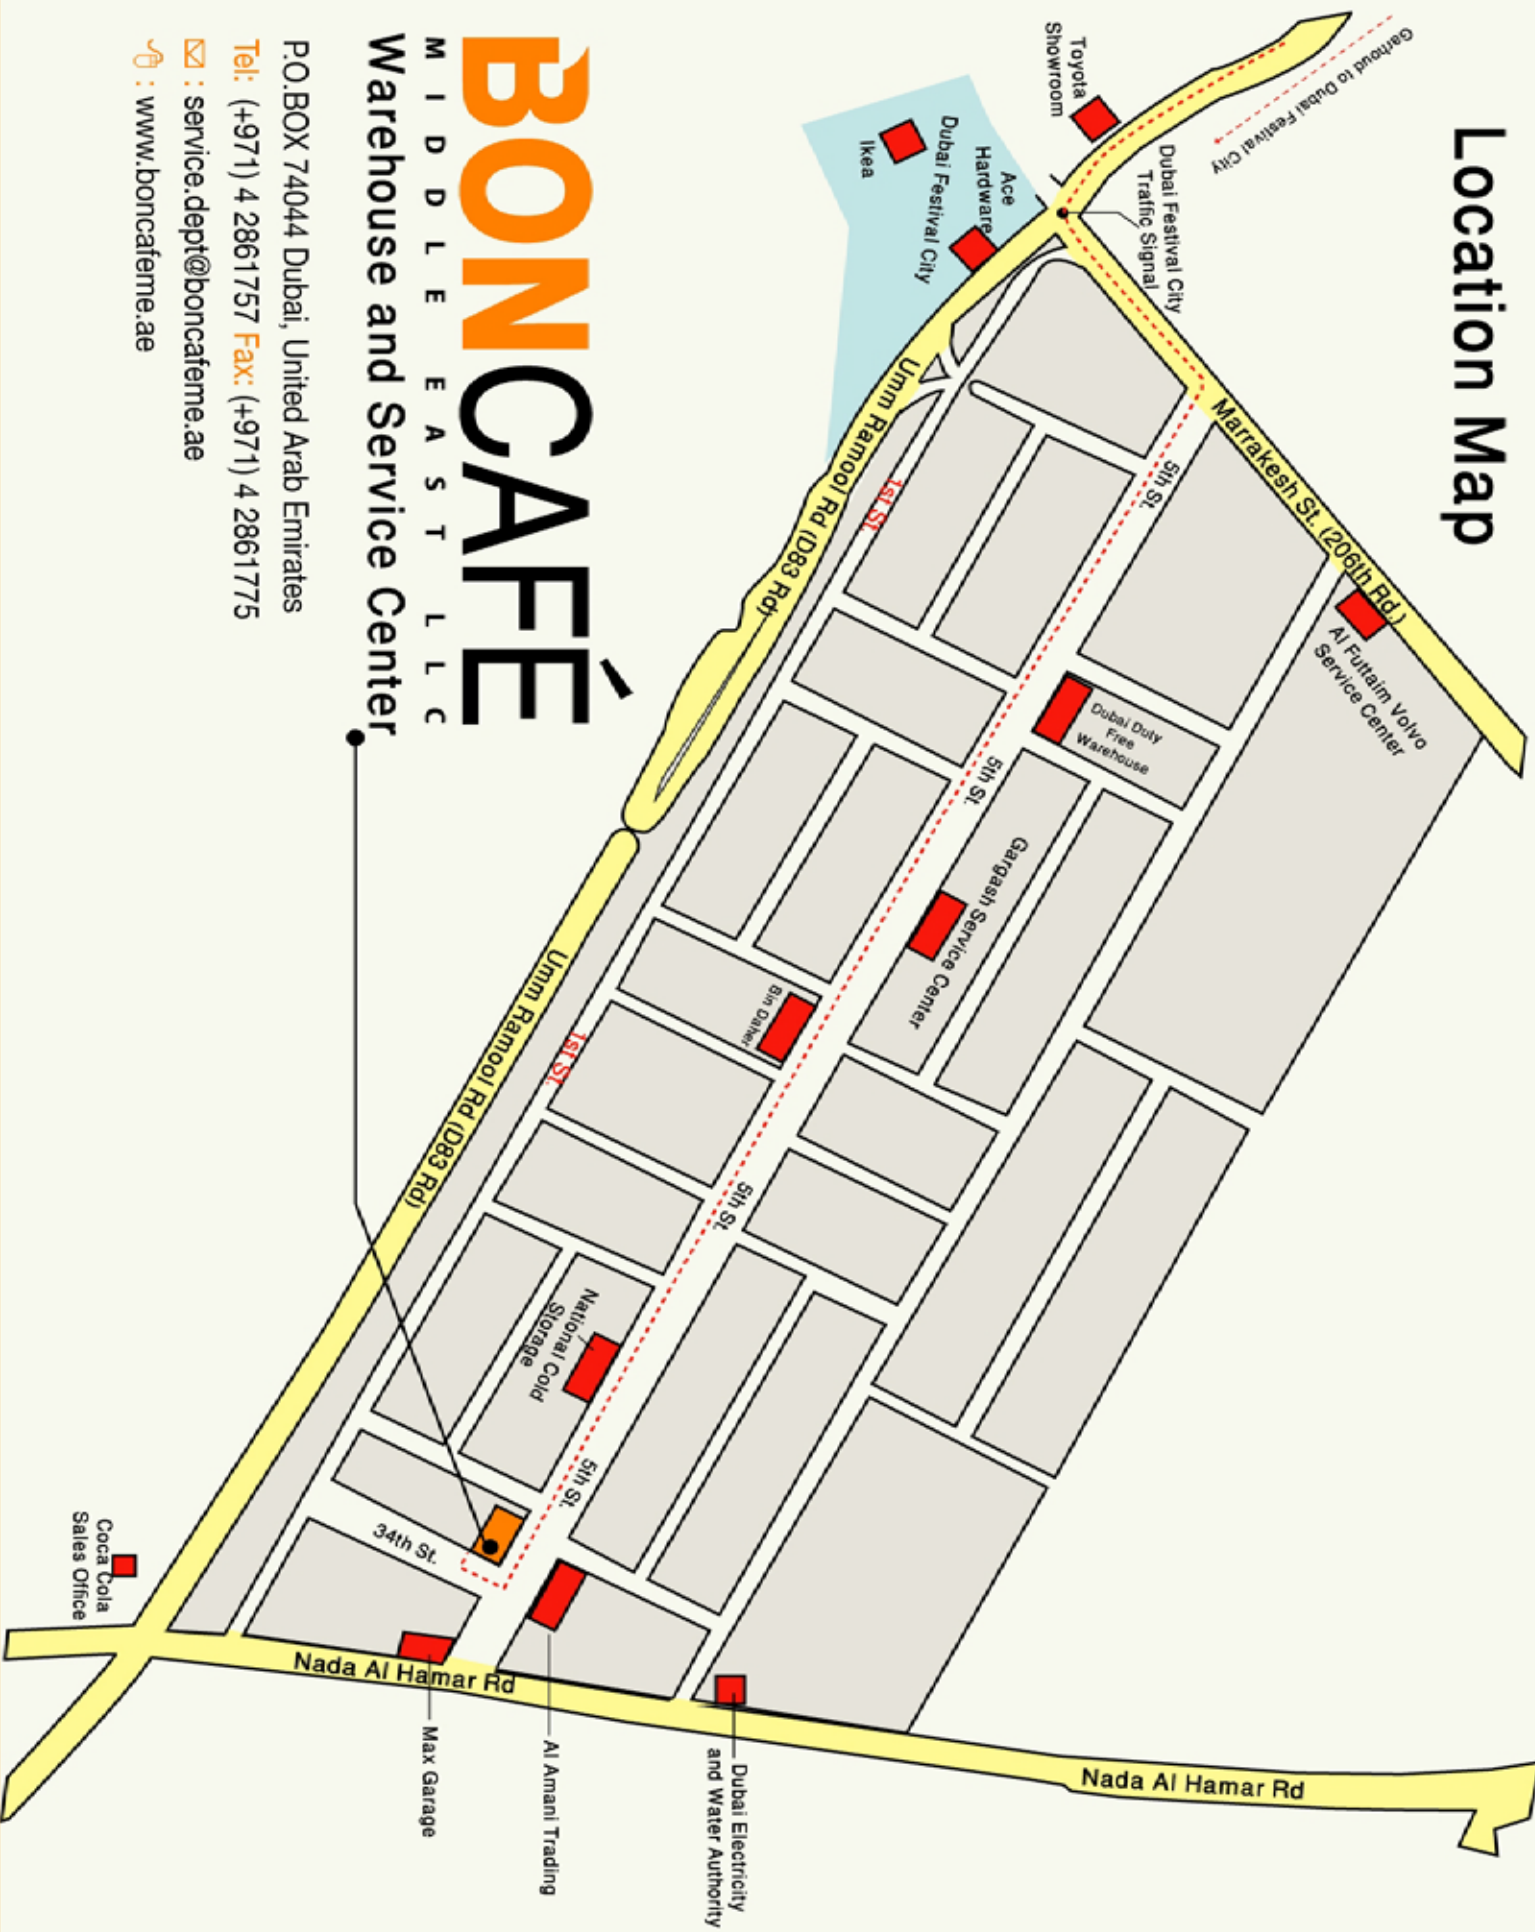

Location Map

BONDLE EAST LLC

Warehouse and Service Center

P.O. BOX 74044 Dubai, United Arab Emirates

Tel: (+971) 4 2861757 Fax: (+971) 4 2861775

✉ : service.dept@boncafeme.ae

🌐 : www.boncafeme.ae

Coca Cola
Sales Office